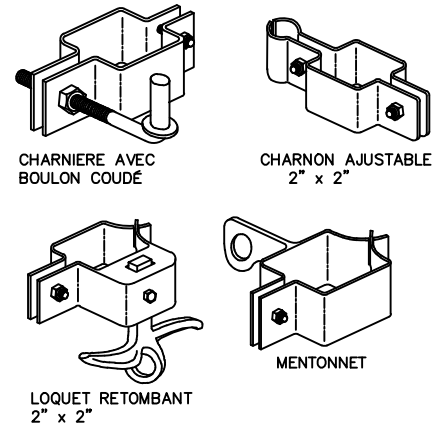

OUVERTURE ENTRE POTEAUX	DE:	A:
JUSQUÀ 6 PI. HAUT	49 1/4" [1251mm]	115 3/4" [2940mm]
7 PI. ET PLUS	49 1/4" [1251mm]	77 3/4" [1975mm]

NOTE: GRANDEUR DE PORTE SUR MESURE DISPONIBLE SUR DEMANDE

**SPÉCIFICATIONS:**

- POTEAUX, TRAVERSES & BARROTINS:** FABRIQUÉ D'ALUMINUM EXTRUDÉ NORD AMERICAIN DE QUALITÉ MARINE 6061-T6
- FINI EXTERIEUR:** PRÉTRAITEMENT EN SEPT ÉTAPES CERTIFIÉ AAMA2604 ELECTROSTATIQUE APPLIQUÉ A CHAUD ET LIÉE DE POUDRE DE POLYESTER D'UNE ÉPAISSEUR DE 2.5 MILLIEMES
- POTEAUX:** 76mm x 76mm (3"x3") MUR.188  
OPTION : 102mm x 102mm (4"x4") MUR.188
- POTEAUX SEMELLES:** 152mm x 152mm x 13mm (6"x6"x1/2") OU 203mm x 203mm x 13mm (8"x8"x1/2")
- CAPUCHONS POTEAUX:** PYRAMIDE OU BOULE
- TRAVERSES:** 38mm x 64mm (1 1/2" x 2 1/2") MUR .120
- CADRE:** 51mm x 51mm (2" x 2") MUR .188
- BARROTINS:** 25mm x 25mm (1" x 1") 16 JAUGES
- INSERTION:** 89mm (3 1/2") ROND
- SOUDURE:** ALUMINUM- SOUDURES COMPLETES CHAQUE CÔTÉS DES BARROTINS
- COULEURS:** LES COULEURS STANDARDS SONT NOIR, NOIR SEMI-LUSTRÉ, BRUN, VERT, BLANC ET VERT FORÊT (AUTRES COULEURS DISPONIBLES SUR DEMANDE)

**SECTION A-A**

**ACCESOIRES**

COMMENTAIRE: BARRIERE SIMPLE

TITLE

**IRON EAGLE III ALUMINUM  
SILVER EAGLE III BARRIERE SIMPLE**

NUMÉRO DE DESSIN

**S3-AS3**

INCLUS ROND PARTOUT