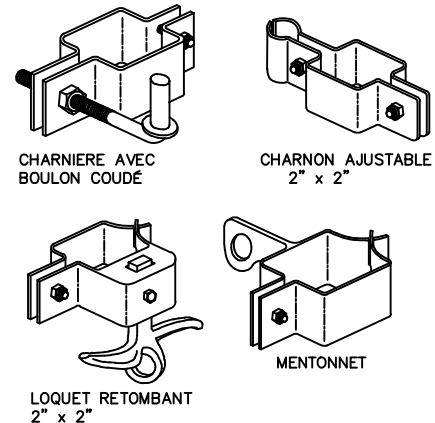

OUVERTURE ENTRE POTEAUX	DE:	A:
JUSQU'À 6 PI. HAUT	49 1/4" [1251mm]	115 3/4" [2940mm]
7 PI. ET PLUS	49 1/4" [1251mm]	77 1/4" [1975mm]

NOTE: GRANDEUR DE PORTE SUR MESURE DISPONIBLE SUR DEMANDE

SPECIFICATIONS:

- POTEAUX & BARROTINS:** FABRIQUÉ D'ACIER GALVANISÉ FORMÉ A FROID ET RECOUVERT INTERIEUR ET EXTERIEUR DE GALVALUME™
- TRAVERSES:** FABRIQUÉ D'ACIER GALVANISÉ FORMÉ A FROID ET RECOUVERT INTERIEUR ET EXTERIEUR DE ZAM™ (ZINC, ALUMINUM, MAGNÉSIUM)
- FINI EXTERIEUR:** REVETEMENT CONVERSION AU CHROMATE ELECTROSTATIQUE APPLIQUÉ A CHAUD ET LIÉE DE POUDRE DE POLYESTER D'UNE EPAISSEUR DE 2.5 MILLIEMES
- POTEAUX:** 76mm x 76mm (3"x3") 14 JAUGES, SS40 OU MUR.250
 OPTION: 102mm x 102mm (4"x4") OU 152mm x 152mm (6"x6")
- POTEAUX SEMELLES:** 152mm x 152mm x 6mm (6"x6"x1/2") OU 203mm x 203mm x 6mm (8"x8"x1/2")
- CAPUCHONS POTEAUX:** PYRAMIDE OU BOULE
- TRAVERSES:** 38mm x 64mm (1 1/2" x 2 1/2") 16 JAUGES
- CADRE:** 51mm x 51mm (2" x 2") 14 JAUGES
- BARROTINS:** 25mm x 25mm (1" x 1") 16 JAUGES
- INSERTION:** 89mm (3 1/2") ROND
- SOUDURE:** ACIER INOXYDABLE
- COULEURS:** LES COULEURS STANDARDS SONT NOIR, NOIR SEMI-LUSTRÉ, BRUN, VERT, BLANC ET VERT FORÉT (AUTRES COULEURS DISPONIBLES SUR DEMANDE)

SECTION A-A

ACCESOIRES

COMMENTAIRE: BARRIERE SIMPLE

TITLE
IRON EAGLE III
SILVER EAGLE III BARRIERE SIMPLE
 INCLUS ROND PARTOUT

NUMÉRO DE DESSIN
S3-S3
 CHK'D DATE: OCT 28, 2020